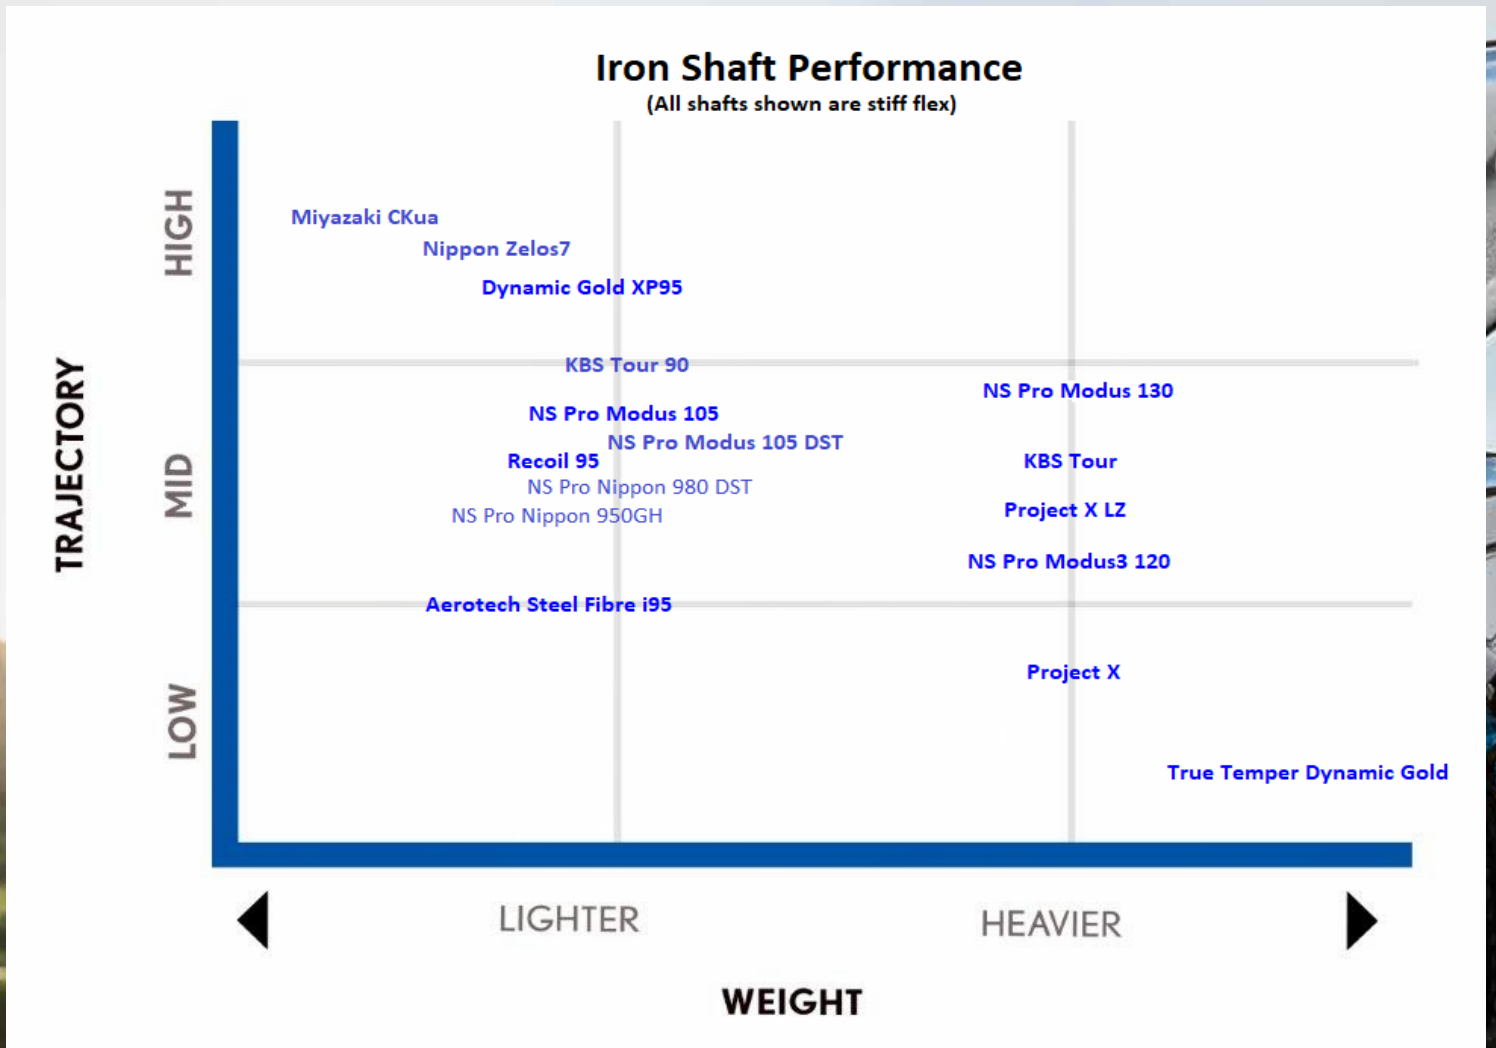

SHAFT PERFORMANCE